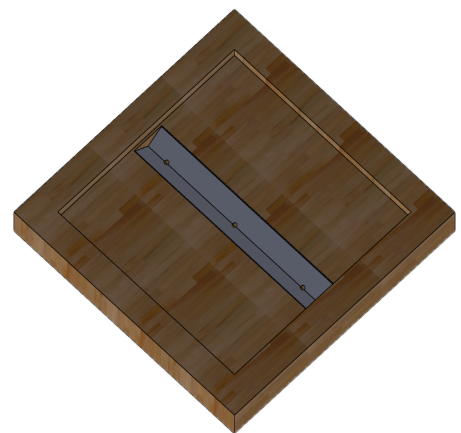

Massivholzplatten quadratisch - Plattenstärke 30 mm mit Randaufdoppelung auf 60 mm

6 cm

Antiverzugsschiene Länge 27 cm bis 77 cm

Metallstärke 5 mm / 75 mm Breite

40 bis
90 cm

40 bis
90 cm

30 mm
60 mm

60 mm

60 mm

Standard

30 mm

60 mm

60 mm

Massivholzplatten rechteckig - Plattenstärke 30 mm mit Randaufdoppelung auf 60 mm

100 bis
170 cm

40 bis
100 cm

30 mm
60 mm

Massivholzplatten rechteckig - Plattenstärke 30 mm mit Randaufdoppelung auf 60 mm

180 bis
230 cm

40 bis
100 cm

30 mm
60 mm