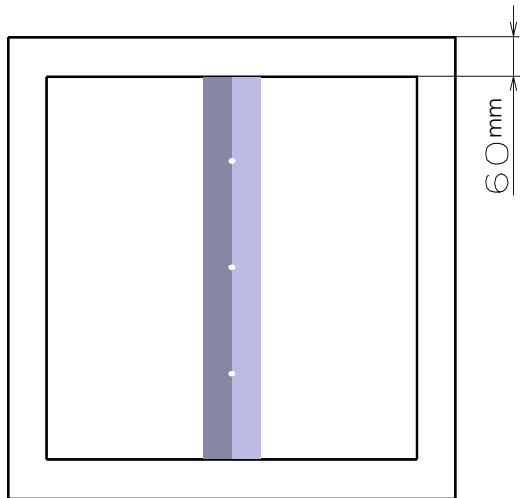

Massivholzplatten quadratisch - Plattenstärke 30 mm mit Randaufdoppelung auf 60 mm

6 cm

Antiverzugsschiene Länge 27 cm bis 77 cm

Metallstärke 5 mm / 75 mm Breite

40 bis
90 cm

40 bis
90 cm

30 mm
60 mm

60 mm

60 mm

Standard

30 mm

60 mm

60 mm

Massivholzplatten rechteckig - Plattenstärke 30 mm mit Randaufdoppelung auf 60 mm

100 bis
170 cm

40 bis
100 cm

30 mm
60 mm

Massivholzplatten rechteckig - Plattenstärke 30 mm mit Randaufdoppelung auf 60 mm

180 bis
230 cm

40 bis
100 cm

30 mm
60 mm