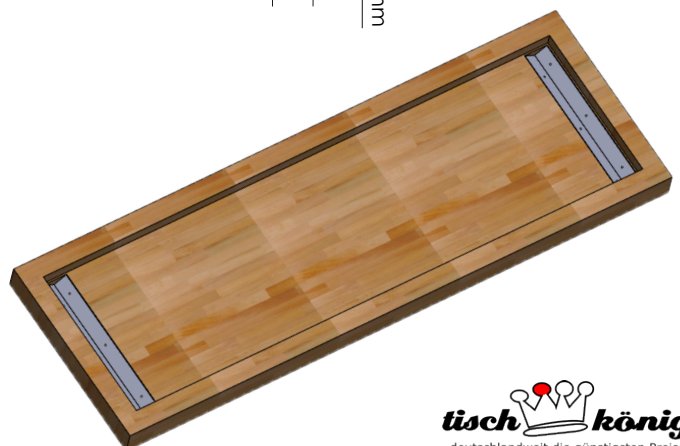

Massivholzplatten quadratisch - Plattenstärke 30 mm mit Randaufdoppelung auf 60 mm

6 cm

Antiverzugsschiene Länge 27 cm bis 77 cm

Metallstärke 5 mm / 75 mm Breite

40 bis
90 cm

40 bis
90 cm

30 mm
60 mm

60 mm

60 mm

Standard

30 mm

60 mm

60 mm

Massivholzplatten rechteckig - Plattenstärke 30 mm mit Randaufdoppelung auf 60 mm

100 bis
170 cm

40 bis
100 cm

30 mm
60 mm

Massivholzplatten rechteckig - Plattenstärke 30 mm mit Randaufdoppelung auf 60 mm

180 bis
230 cm

40 bis
100 cm

30 mm
60 mm