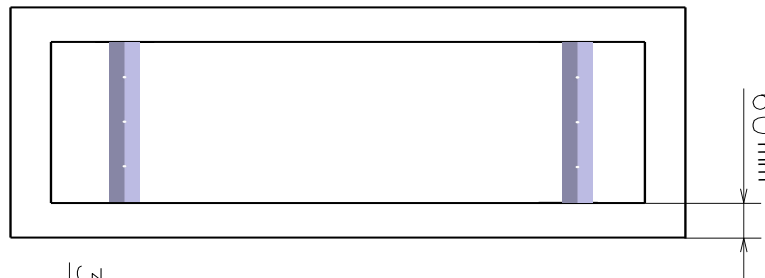

Massivholzplatten quadratisch - Plattenstärke 30 mm mit Randaufdoppelung auf 60 mm

6 cm

Antiverzugsschiene Länge 27 cm bis 77 cm

Metallstärke 5 mm / 75 mm Breite

40 bis
90 cm

40 bis
90 cm

30 mm
60 mm

60 mm

60 mm

Standard

30 mm

60 mm

60 mm

Massivholzplatten rechteckig - Plattenstärke 30 mm mit Randaufdoppelung auf 60 mm

100 bis
170 cm

40 bis
100 cm

30 mm
60 mm

Massivholzplatten rechteckig - Plattenstärke 30 mm mit Randaufdoppelung auf 60 mm

180 bis
230 cm

40 bis
100 cm

30 mm
60 mm