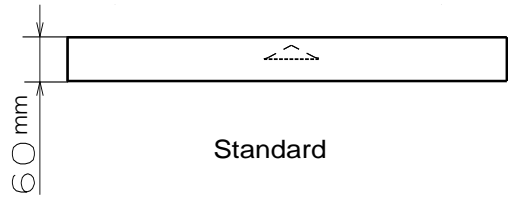

Massivholzplatten quadratisch - Plattenstärke 30 mm mit Randaufdoppelung auf 60 mm

6 cm

Antiverzugsschiene Länge 27 cm bis 77 cm

Metallstärke 5 mm / 75 mm Breite

40 bis
90 cm

40 bis
90 cm

30 mm
60 mm

60 mm

60 mm

Standard

30 mm

60 mm

60 mm

Massivholzplatten rechteckig - Plattenstärke 30 mm mit Randaufdoppelung auf 60 mm

100 bis
170 cm

40 bis
100 cm

30 mm
60 mm

Massivholzplatten rechteckig - Plattenstärke 30 mm mit Randaufdoppelung auf 60 mm

180 bis
230 cm

40 bis
100 cm

30 mm
60 mm