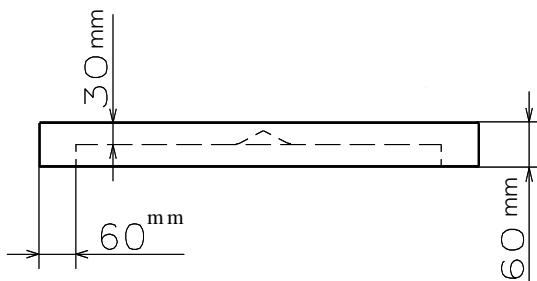

Massivholzplatten quadratisch - Plattenstärke 30 mm mit Randaufdoppelung auf 60 mm

6 cm

Antiverzugsschiene Länge 27 cm bis 77 cm

Metallstärke 5 mm / 75 mm Breite

40 bis
90 cm

40 bis
90 cm

30 mm
60 mm

60 mm

60 mm

Standard

30 mm

60 mm

60 mm

Massivholzplatten rechteckig - Plattenstärke 30 mm mit Randaufdoppelung auf 60 mm

100 bis
170 cm

40 bis
100 cm

30 mm
60 mm

Massivholzplatten rechteckig - Plattenstärke 30 mm mit Randaufdoppelung auf 60 mm

180 bis
230 cm

40 bis
100 cm

30 mm
60 mm