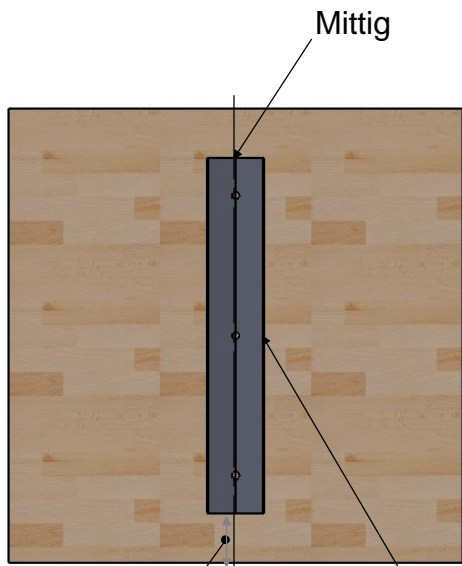

Massivholzplatten quadratisch - Plattenstärke 30 mm mit Randaufdoppelung auf 60 mm

6 cm

Antiverzugsschiene Länge 27 cm bis 77 cm

Metallstärke 5 mm / 75 mm Breite

40 bis
90 cm

40 bis
90 cm

30 mm
60 mm

60 mm

60 mm

Standard

30 mm

60 mm

60 mm

Massivholzplatten rechteckig - Plattenstärke 30 mm mit Randaufdoppelung auf 60 mm

100 bis
170 cm

40 bis
100 cm

30 mm
60 mm

Massivholzplatten rechteckig - Plattenstärke 30 mm mit Randaufdoppelung auf 60 mm

180 bis
230 cm

40 bis
100 cm

30 mm
60 mm