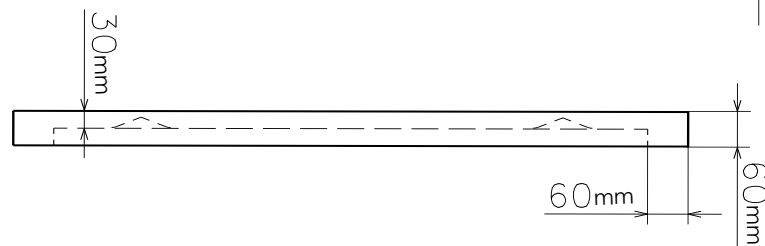

Massivholzplatten quadratisch - Plattenstärke 30 mm mit Randaufdoppelung auf 60 mm

6 cm

Antiverzugsschiene Länge 27 cm bis 77 cm

Metallstärke 5 mm / 75 mm Breite

40 bis
90 cm

40 bis
90 cm

30 mm
60 mm

60 mm

60 mm

Standard

30 mm

60 mm

60 mm

Massivholzplatten rechteckig - Plattenstärke 30 mm mit Randaufdoppelung auf 60 mm

100 bis
170 cm

40 bis
100 cm

30 mm
60 mm

Massivholzplatten rechteckig - Plattenstärke 30 mm mit Randaufdoppelung auf 60 mm

180 bis
230 cm

40 bis
100 cm

30 mm
60 mm