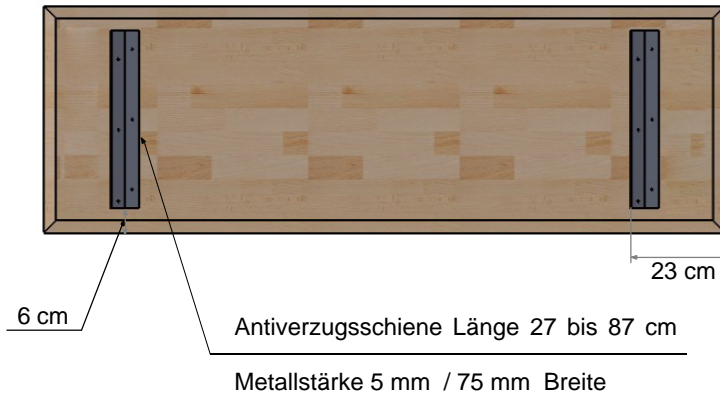

Massivholzplatten quadratisch - Plattenstärke 30 mm mit Randaufdoppelung auf 60 mm

6 cm

Antiverzugsschiene Länge 27 cm bis 77 cm

Metallstärke 5 mm / 75 mm Breite

40 bis
90 cm

40 bis
90 cm

30 mm
60 mm

60 mm

60 mm

Standard

30 mm

60 mm

60 mm

Massivholzplatten rechteckig - Plattenstärke 30 mm mit Randaufdoppelung auf 60 mm

100 bis
170 cm

40 bis
100 cm

30 mm
60 mm

Massivholzplatten rechteckig - Plattenstärke 30 mm mit Randaufdoppelung auf 60 mm

180 bis
230 cm

40 bis
100 cm

30 mm
60 mm