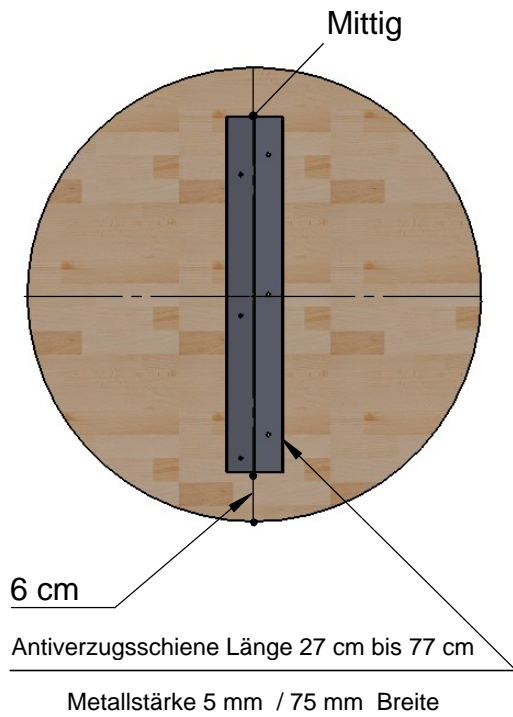

Massivholzplatten rund - Plattenstärke 30 mm mit Randaufdoppelung auf 60 mm

60 bis  
120 cm

30 mm  
60 mm

Tischdurchmesser	X	Y
Ø 60 cm	365mm	115mm
Ø 70 cm	435mm	130mm
Ø 80 cm	505mm	145mm
Ø 90 cm	580mm	160mm
Ø 100 cm	650mm	175mm
Ø 110 cm	720mm	190mm
Ø 120 cm	790mm	200mm