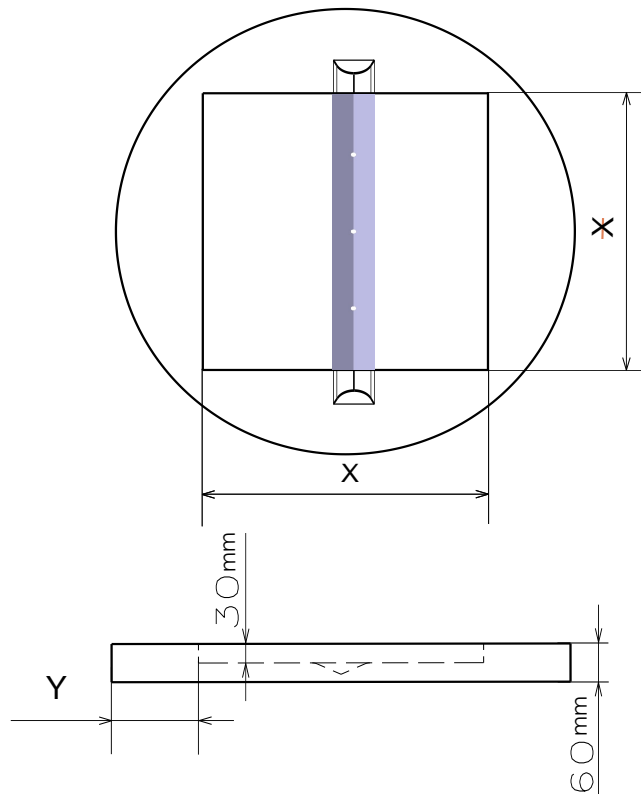

Massivholzplatten rund - Plattenstärke 30 mm mit Randaufdoppelung auf 60 mm

60 bis  
120 cm

30 mm  
60 mm

Tischdurchmesser	X	Y
Ø 60 cm	365mm	115mm
Ø 70 cm	435mm	130mm
Ø 80 cm	505mm	145mm
Ø 90 cm	580mm	160mm
Ø 100 cm	650mm	175mm
Ø 110 cm	720mm	190mm
Ø 120 cm	790mm	200mm