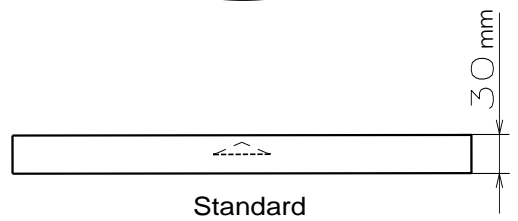

Massivholzplatten rund - Plattenstärke 30 mm mit Randaufdoppelung auf 60 mm

60 bis  
120 cm

30 mm  
60 mm

Tischdurchmesser	X	Y
Ø 60 cm	365mm	115mm
Ø 70 cm	435mm	130mm
Ø 80 cm	505mm	145mm
Ø 90 cm	580mm	160mm
Ø 100 cm	650mm	175mm
Ø 110 cm	720mm	190mm
Ø 120 cm	790mm	200mm